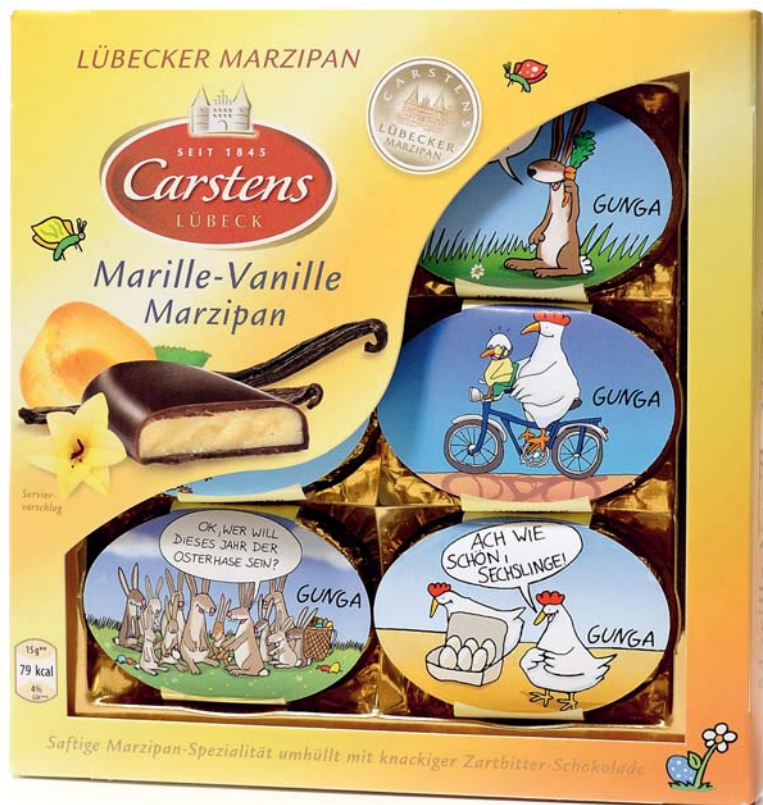

LÜBECKER MARZIPAN

zart & saftig

Art Nr.	Krt. Inhalt	Einzel-Gewicht netto	Einzel-Gewicht brutto	Krt. Gewicht brutto	Einzel-EAN	Krt.-EAN	Lagen je Palette	Krt.-je Lage	Krt.-je Palette	Einzel.-Maße L-B-H mm	Krt.-Maße L-B-H mm	Pal.-Höhe in mm	Zolltarif
Lübecker Marzipan Platteier mit Gunga Cartoons „Marille Vanille Marzipan“													
12701	8	100 g	135 g	1.480 g	12701 2	27011 4	9	40	360	16-136-140	152-135-144	1446	18069031